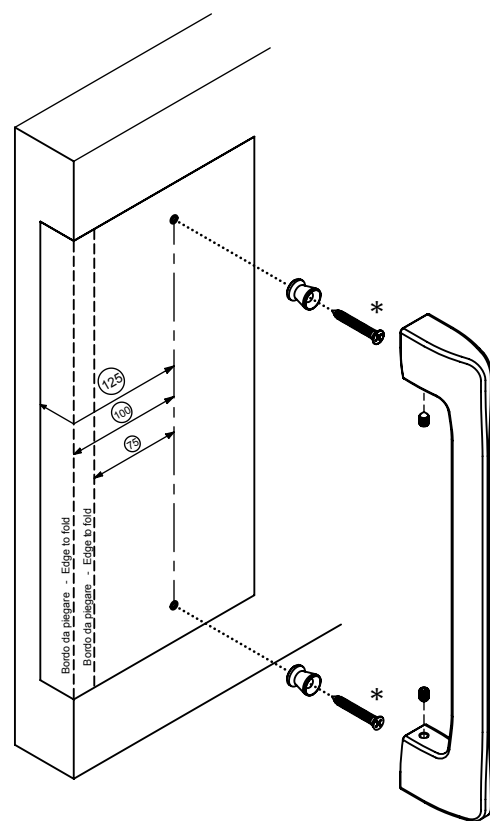

Bordo da piegare - КРАЙ ДЛЯ СКЛАДЫВАНИЯ

Bordo da piegare - КРАЙ ДЛЯ СКЛАДЫВАНИЯ

125

100

75

i = 250

FISSAGGIO LEGNO
PREFORO PER VITE
FISSAGGIO VETRO
FORO Ø10 mm

ДЕРЕВЯННОЕ
КРЕПЕЖНОЕ ОТВЕРСТИЕ ДЛЯ
ВИНТА
СТЕКЛЯННОЕ
КРЕПЕЖНОЕ ОТВЕРСТИЕ ДЛЯ
ВИНТА
Ø 10 мм

FISSAGGIO LEGNO
PREFORO PER VITE
FISSAGGIO VETRO FORO
Ø10 mm

ДЕРЕВЯННОЕ
КРЕПЕЖНОЕ ОТВЕРСТИЕ ДЛЯ
ВИНТА
СТЕКЛЯННОЕ
КРЕПЕЖНОЕ ОТВЕРСТИЕ ДЛЯ
ВИНТА
Ø 10 мм

ISTRUZIONI DI MONTAGGIO
ИНСТРУКЦИЯ ПО МОНТАЖУ

M58 SIMPLY
MADE IN ITALY